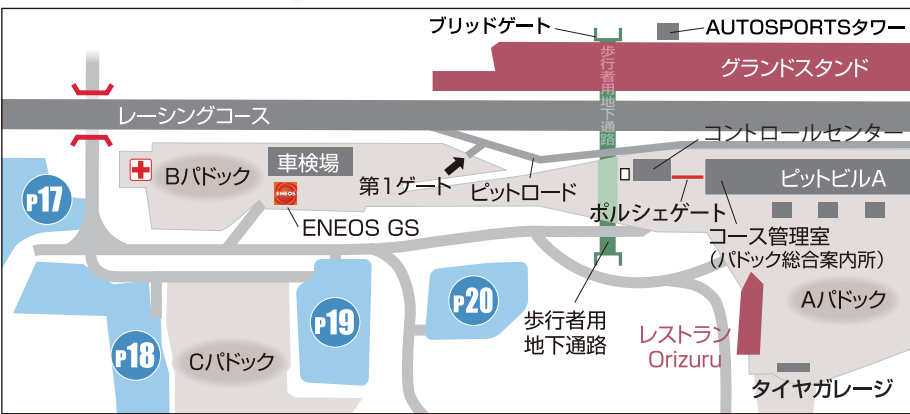

富士スピードウェイサーキットガイド

- お手洗い
- レストラン
- コインロッカー
- 駐車場

レストラン Orizuru

営業時間/平日 10:00~15:00
 土・日・祝 9:30~15:00
 SHOP 8:30~16:00

※営業時間は季節により変更する可能性があります。
 お食事・オリジナルグッズ・モーターズパーツグッズ

カートコース

営業時間/10:00~17:00
 フルコース:全長 520m・全幅10~15m
 ショートコース:全長 198m・全幅 5~10m

レンタルカート・タンデムカート

建物内、パドック内全面禁煙。指定場所以外での喫煙はご遠慮下さい。