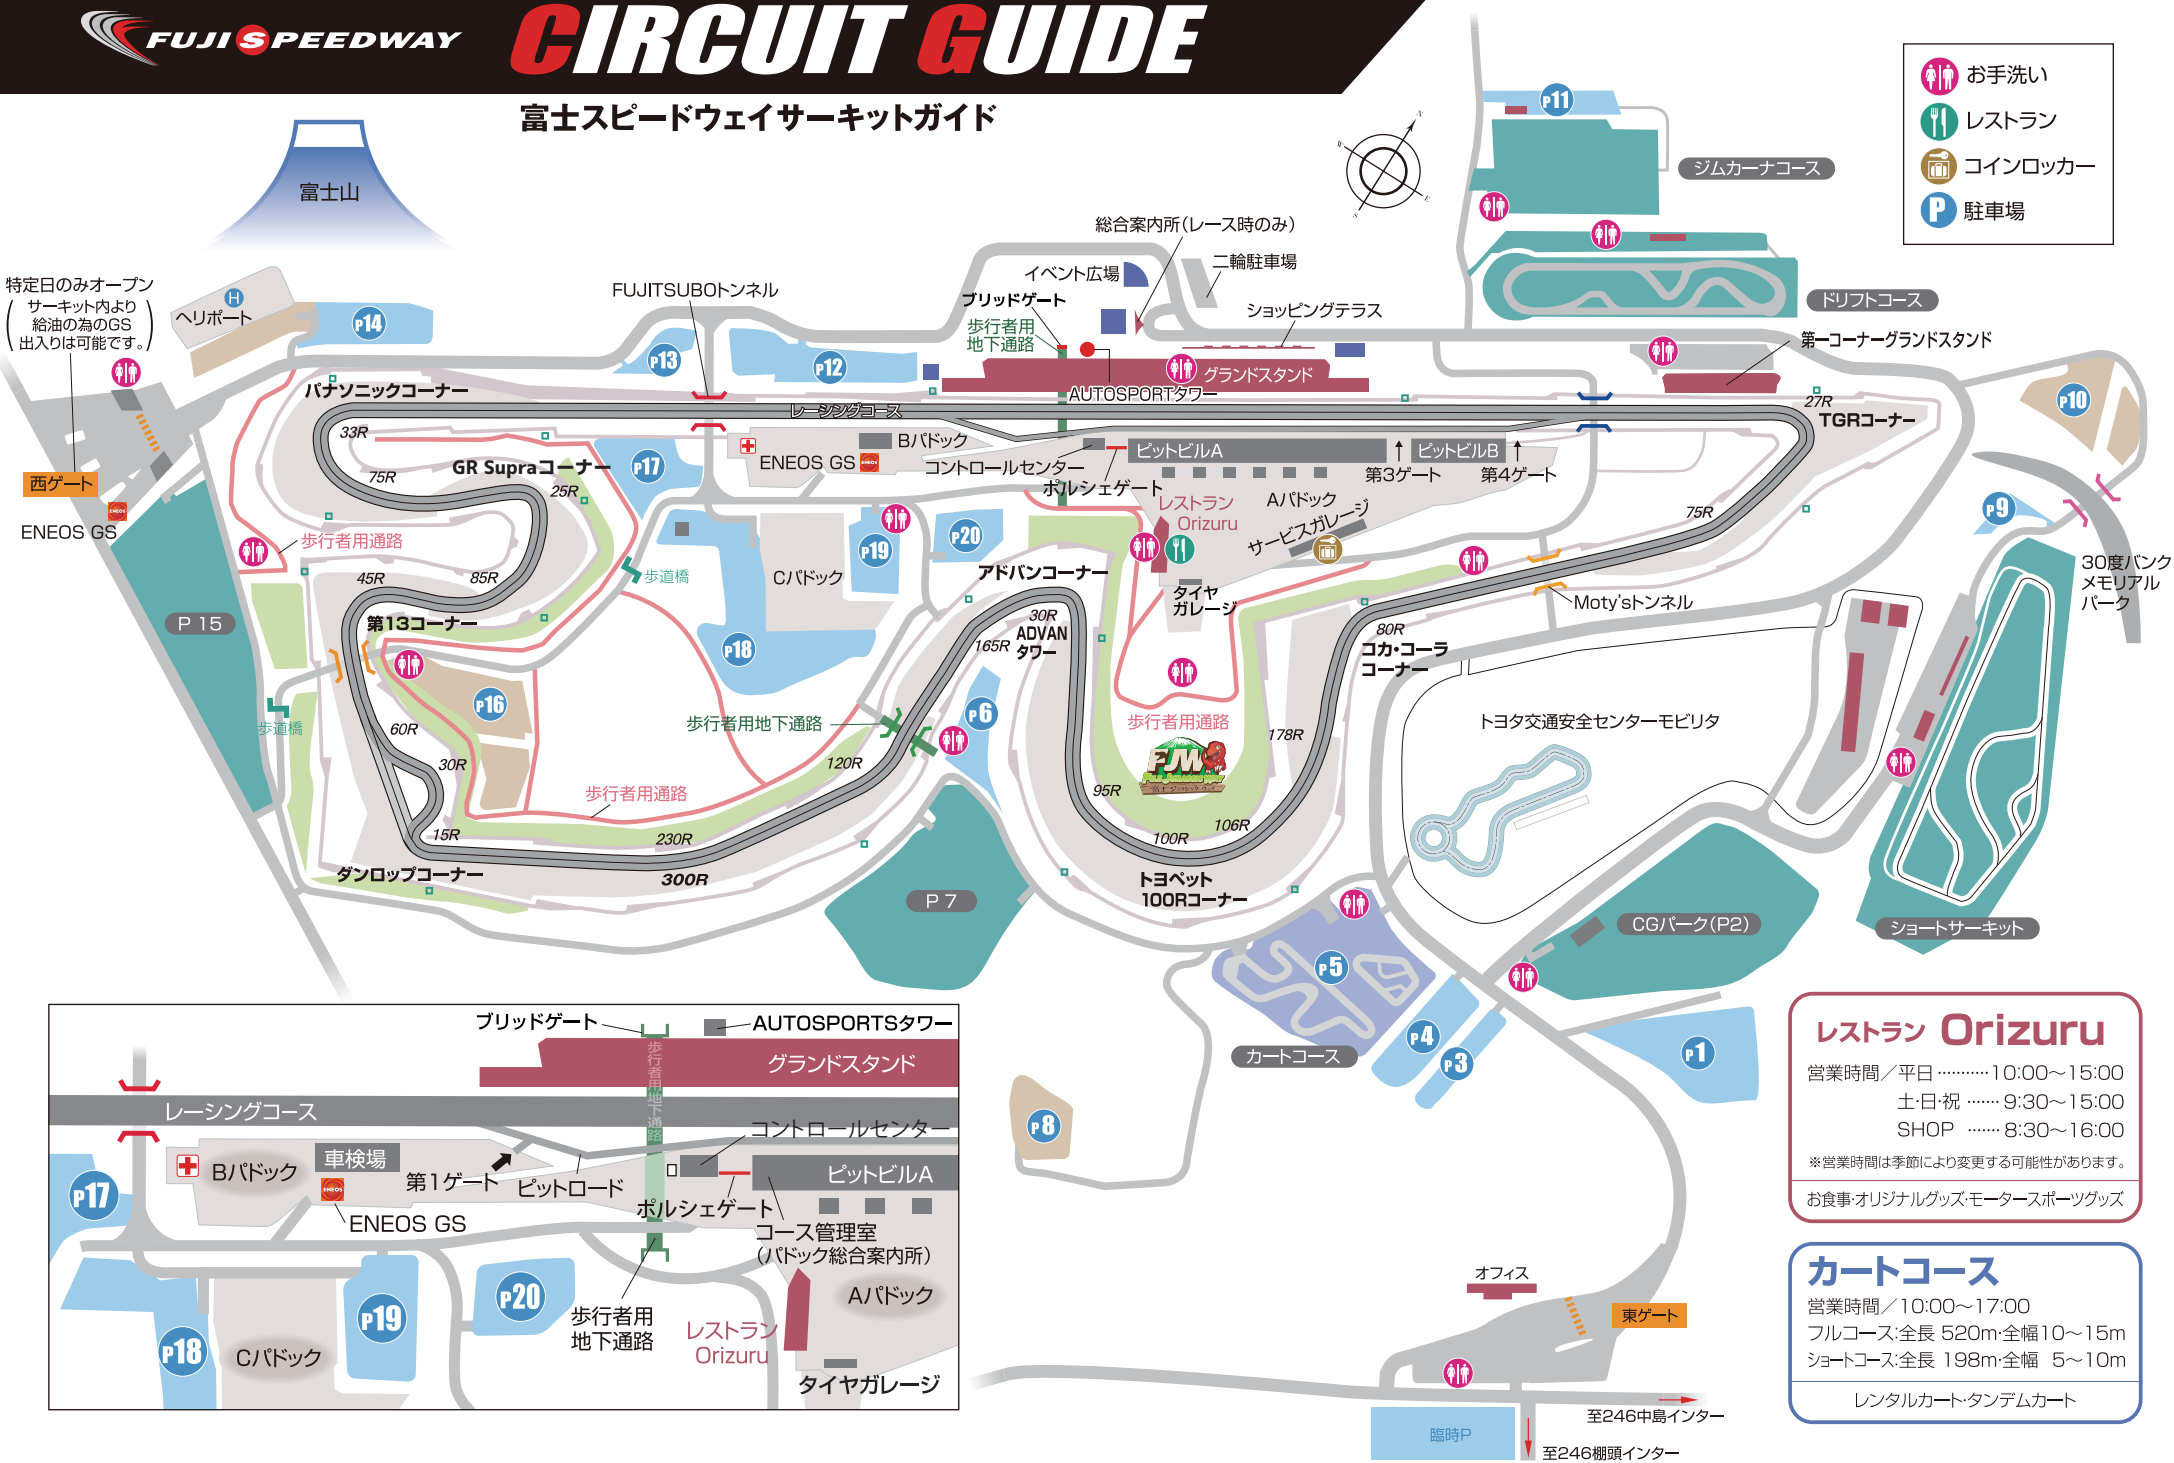

富士スピードウェイサーキットガイド

- お手洗い
- レストラン
- コインロッカー
- 駐車場

レストラン Orizuru

営業時間/平日 10:00~15:00
 土・日・祝 9:30~15:00
 SHOP 8:30~16:00

※営業時間は季節により変更する可能性があります。
 お食事・オリジナルグッズ・モーターズパーツグッズ

カートコース

営業時間/10:00~17:00
 フルコース:全長 520m・全幅10~15m
 ショートコース:全長 198m・全幅 5~10m