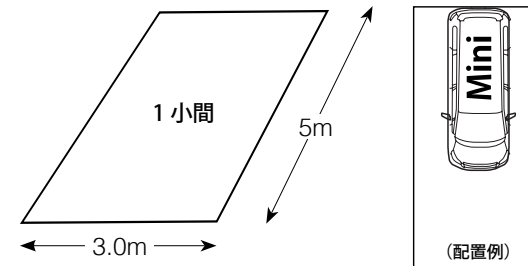

◎ 1 小間 / ブース広さ：6.0m (間口) × 5.0m (奥行)

● 大会公式 WEB サイトにて、出店社様をご紹介します。

ロゴマーク (または画像) 1 点・貴社名 (屋号)・貴社所在地・出展内容

フリーマーケット
(一般個人様用)

【ブースご出店料金】 限定 30 小間^(予定)

6,000 円 (税込) / 1 小間

入場券は別途ご購入下さい

+ 出店エリア専用パーミット(車両許可証) 1 枚付

お申込はお一人様につき
最大 2 小間まで

* 一般個人様専用の出店スペースです。 ※ 法人・業者様は出店できません。

◎ ブース広さ / 1 小間：3.0m (間口) × 5m (奥行)

● 大会公式 WEB サイトにて、出店者様をご紹介します。

ご出店様氏名 (ニックネーム可)・お住まい都道府県名

■ ご注意 (全ご出店共通)

- ・ すべて土間渡し、スペースのみ。電源、水道などはございません。・ 設営などに必要な機材、備品などは基本的にご出店者様にてご準備ください。
- ・ テントは必ずおもりなどで固定し暴風対策を行ってください (※ 地面への穴あけは禁止されています)。・ 他出店ブースと隣接します。・ 場所の指定はできません。