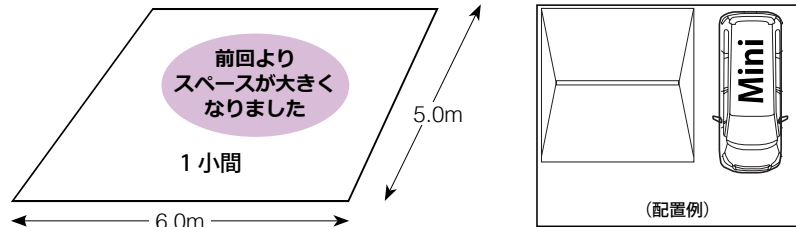

入場券 3 枚付 参考：当日券料金
(¥4,000/1 枚) × 3 枚付

+ 出店エリア専用パーミット(車両許可証) 1 枚付

お申込は 1 社様につき
最大 2 小間まで

* 法人・業者様専用の出店スペースです。 ※ 一般個人様は出店できません。

【2 小間で出展料金】 **70,000 円** (税込) ※ 入場券 4 枚付

◎ 2 小間 / ブース広さ：12.0m (間口) × 5.0m (奥行)

出店エリア専用
パーミット 2 枚付

◎ 1 小間 / ブース広さ：6.0m (間口) × 5.0m (奥行)

● 大会公式 WEB サイトにて、出店社様をご紹介します。

ロゴマーク (または画像) 1 点・貴社名 (屋号)・貴社所在地・出展内容

フリーマーケット
(一般個人様用)

【ブースご出店料金】 限定 30 小間^(予定)

6,000 円 (税込) / 1 小間

入場券は別途ご購入下さい

+ 出店エリア専用パーミット(車両許可証) 1 枚付