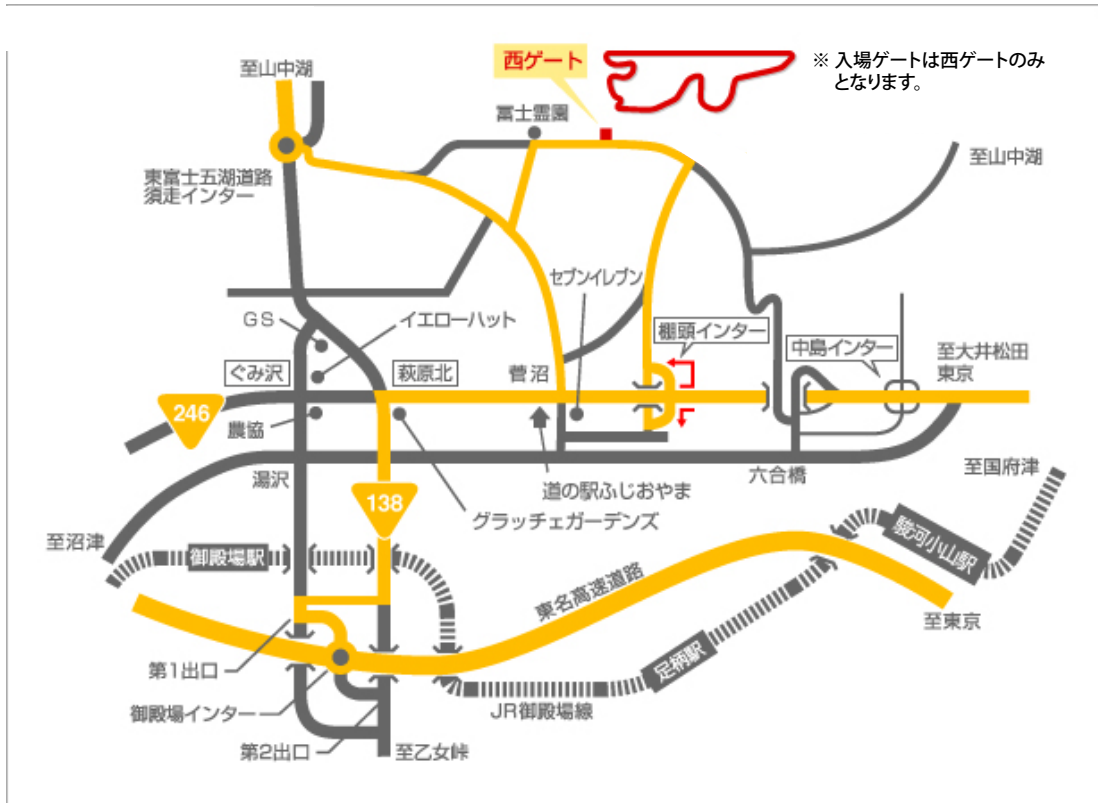

■周辺交通情報

御殿場ドライブ情報提供サイト: <http://www.go-tenba.com>

※所要時間は平常時を基準にしています。