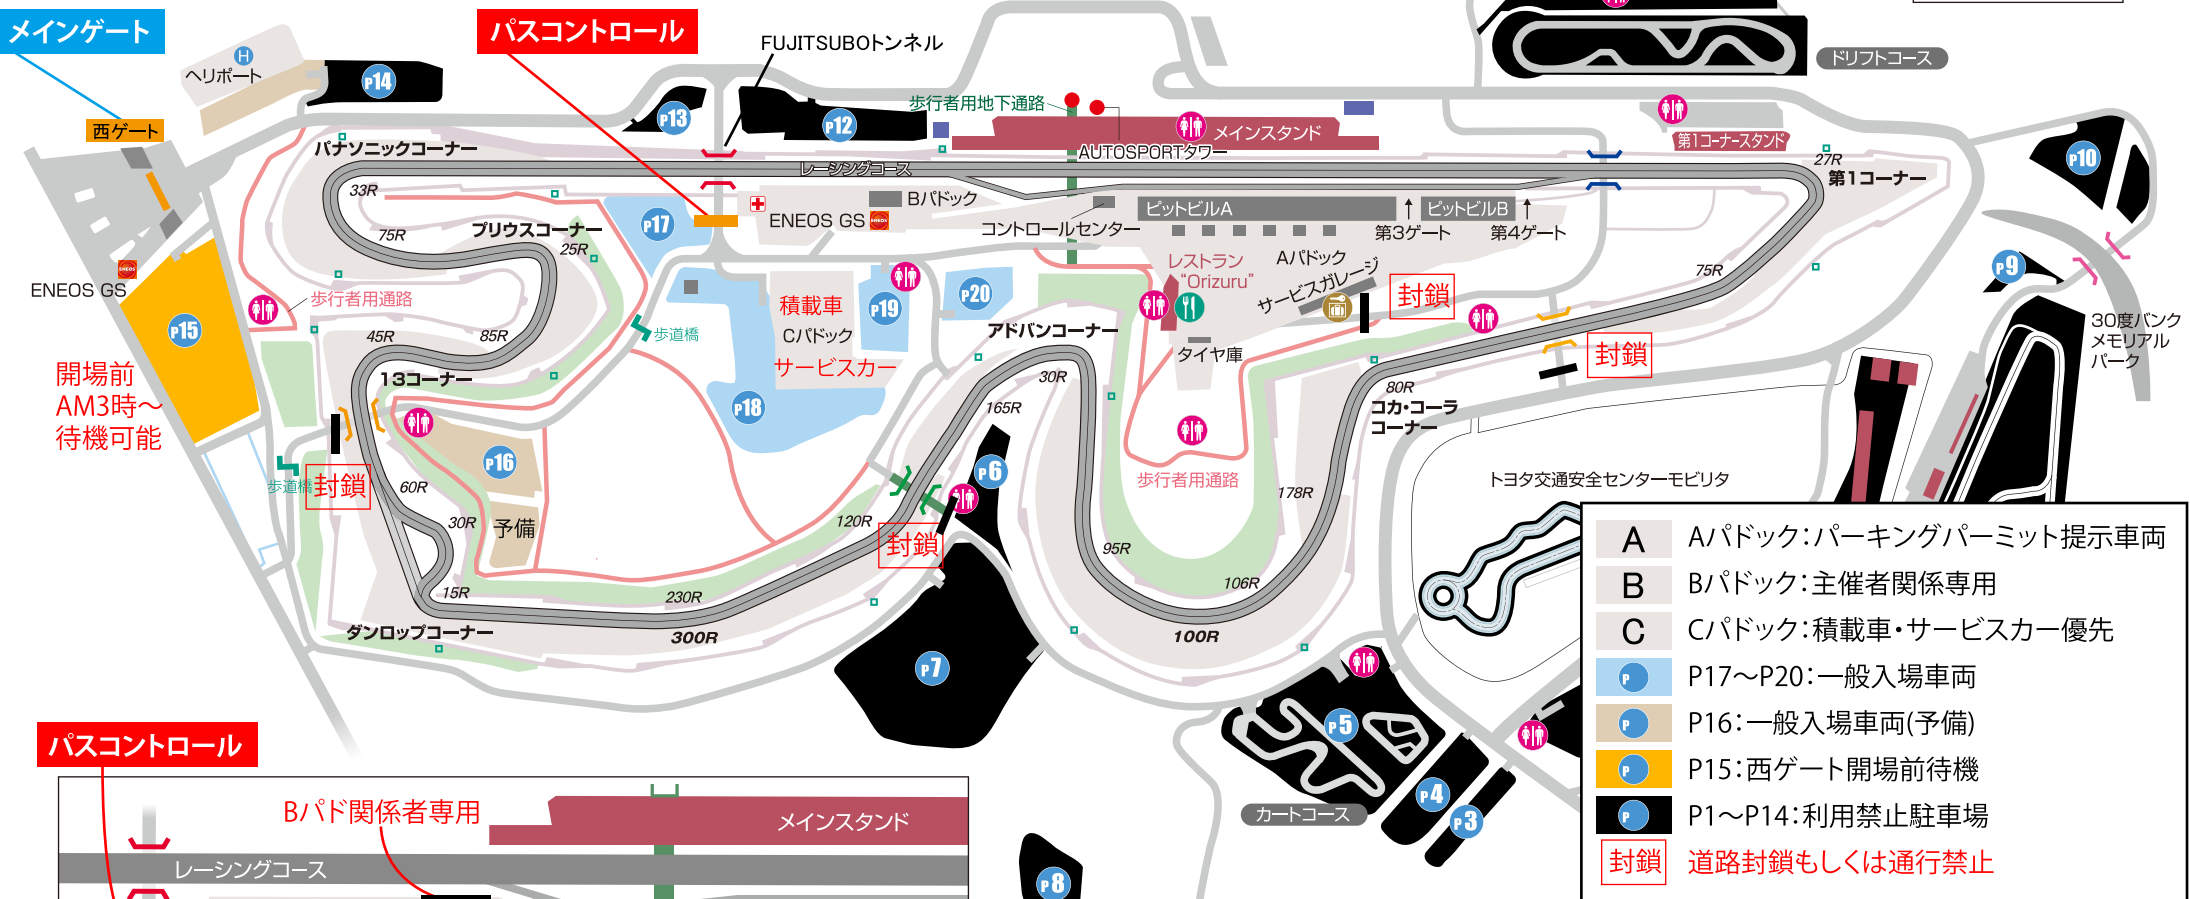

クラシック・ミニ フェスティバル 2015 一般駐車場ガイド

パスコントロールにてパーキングパーミットを確認いたします。
 パーミットをお持ちでない入場車両は、スタッフの指示に従って、
 一般駐車エリア P16~P20 をご利用下さい。

- お手洗い
- レストラン
- コインロッカー
- 駐車場

パスコントロール

東ゲートから入場は出来ません。

臨時P 至246欄頭インター

建物内、パドック内全面禁煙。指定場所以外での喫煙はご遠慮下さい。

2015年8月20日改定

Aパドック図

クラシック・ミニ フェスティバル 2015

エリア配置図2015年8月20日暫定版

エリア別パーミットカラー

998	998チャレンジ
青	フォーミュラー
紺	スポーツ走行
赤	ファミリー走行
緑	クラブサイトエリア
茶	エリア330
白	積載車・サービスカー
水	ACJ
紫	ショップエリア (法人)
黄緑	フリーマーケット (個人)
灰	出走前最終待機場所 (パルクフェルメ)
斜線	付近駐車禁止

パーキングパーミット例
(左) 998チャレンジ
(右) フリーマーケット

このエリア配置図は暫定版となります。
最新のタイムスケジュール、配置図については公式サイトよりご確認ください。

classic32fes.jp

詳しくは、大会公式WEBサイト

32fes

検索

パーミットの色別に分かれます。