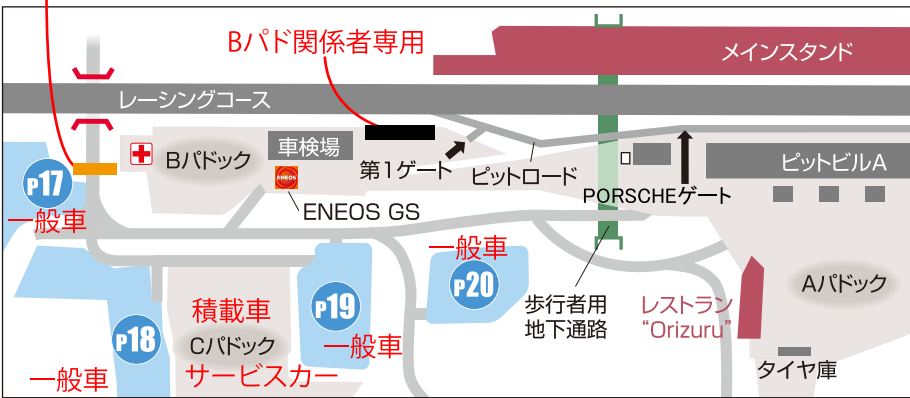

クラシック・ミニ フェスティバル 2015 一般駐車場ガイド

パスコントロールにてパーキングパーミットを確認いたします。
 パーミットをお持ちでない入場車両は、スタッフの指示に従って、
 一般駐車エリア P16~P20 をご利用下さい。

- お手洗い
- レストラン
- コインロッカー
- 駐車場

パスコントロール

東ゲートから入場は出来ません。

臨時P 至246欄頭インター

建物内、パドック内全面禁煙。指定場所以外での喫煙はご遠慮下さい。

2015年8月20日改定

Aパドック図

クラシック・ミニ フェスティバル 2015

エリア配置図2015年8月20日暫定版

エリア別パーミットカラー

998	998チャレンジ
青	フォーミュラー
紺	スポーツ走行
赤	ファミリー走行
緑	クラブサイトエリア
茶	エリア330
白	積載車・サービスカー
水	ACJ
紫	ショップエリア (法人)
黄緑	フリーマーケット (個人)
灰	出走前最終待機場所 (パルクフェルメ)
斜線	付近駐車禁止

パーキングパーミット例
(左) 998チャレンジ
(右) フリーマーケット

このエリア配置図は暫定版となります。
最新のタイムスケジュール、配置図については公式サイトよりご確認ください。

classic32fes.jp

詳しくは、大会公式WEBサイト

32fes

検索

パーミットの色別に分かれます。